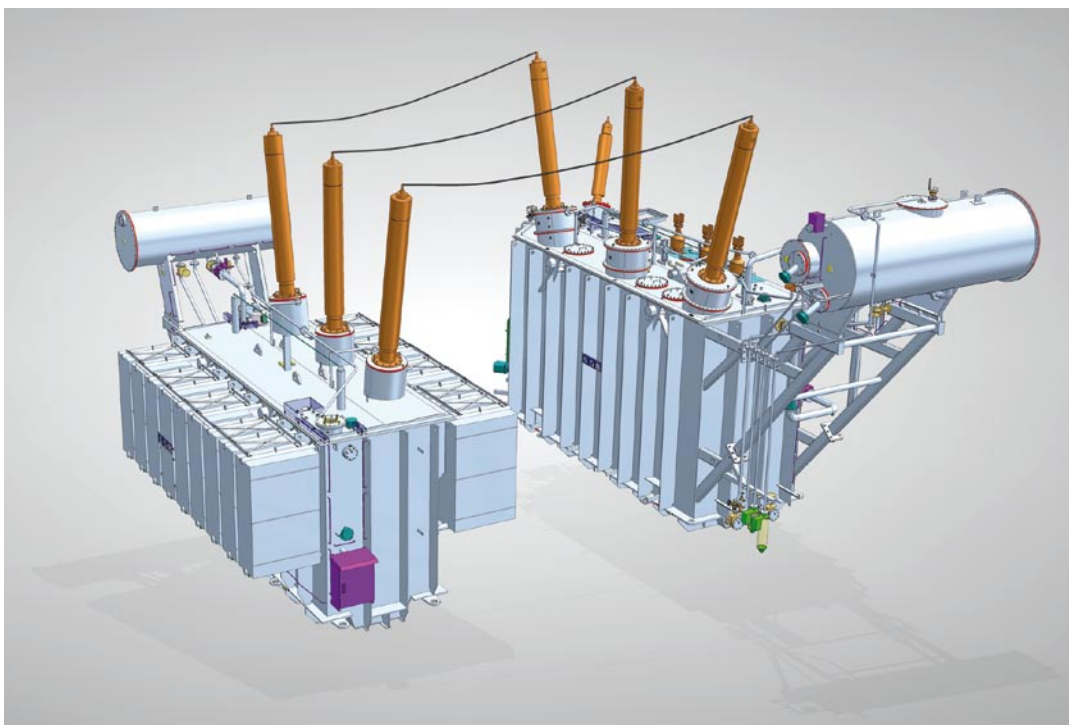

SGB Reactors / SGB Drosselspulen

Partners in Power

Testing

The testing requirements for reactors fundamentally differ from transformers. To meet procedures outlined in the well-known IEC and IEEE standards SGB had to increase the capacitive power available in our in-house testing laboratory. In addition SGB invested in a set of new generators, current transformers and filter equipment to meet the required measuring accuracy.

By the end of 2014 we will also have a 400 kV test transformer installed in our test bay, in order to perform the required tests on reactors up to a system voltage of 170 kV.

Prüfungen

Die Prüfanforderungen bei Drosselspulen unterscheiden sich grundsätzlich von denen für Transformatoren. Um die in den einschlägigen Normen IEC und IEEE geforderten Abläufe zu erfüllen, haben wir unsere Kompensationsleistung vergrößert. Es wurde in neue Generatoren, Stromwandler und Filteranlagen investiert, um die geforderte Messgenauigkeit zu erreichen.

Mit Ende des Jahres 2014 wird ein eigener 400 kV Prüftransformator in die Prüffeldausrüstung eingebunden sein, um auch die geforderten Prüfungen für Drosseln bis 170 kV durchführen zu können.

Test setup for a 170 kV reactor / Prüfaufbau 170 kV Drosselspule